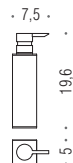

 **30 PVD Grafite Mat**
Matt Graphite

 **10 Nero Opaco RAL 9005**
Matt Black

B5040
Porta sapone d'appoggio
Standing soap dish holder

B1643
Porta bicchiere d'appoggio
Standing glass holder

B9344
Spandisapone (L 0,15) d'appoggio
Standing soap dispenser