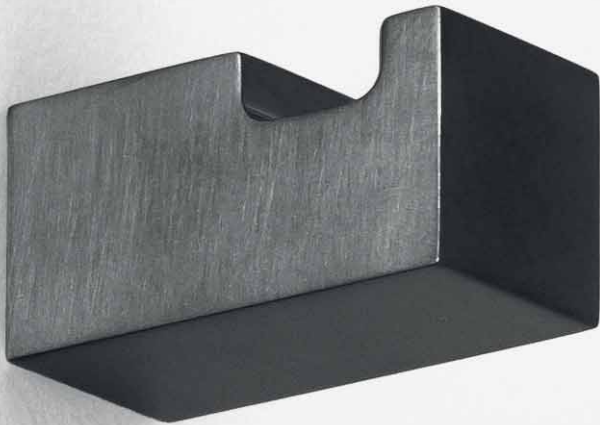

B1643
Porta bicchiere d'appoggio
Standing glass holder

CD137
Appenditutto
Hook

CD127
Appenditutto
Hook

B5012
Porta salvietta doppio a snodo
Double bar towel holder

B5031
Porta salvietta ad anello
Ring towel holder

B5009
Porta salvietta
Towel holder

B5010
Porta salvietta
Towel holder

B5011
Porta salvietta
Towel holder

B5008D
Porta rotolo
Paper holder

B5008S
Porta rotolo
Paper holder

B5007
Porta scopino
Hanging brush holder