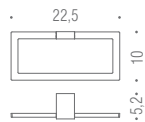

B1643
Porta bicchiere d'appoggio
Standing glass holder

CD137
Appenditutto
Hook

CD127
Appenditutto
Hook

B5012
Porta salvietta doppio a snodo
Double bar towel holder

B5031
Porta salvietta ad anello
Ring towel holder