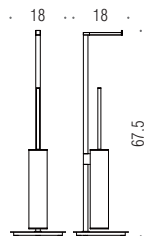

 **30 PVD Grafite Mat**
Matt Graphite

 **10 Nero Opaco RAL 9005**
Matt Black

B5040
Porta sapone d'appoggio
Standing soap dish holder

B1643
Porta bicchiere d'appoggio
Standing glass holder

B9344
Spandisapone (L 0,15) d'appoggio
Standing soap dispenser