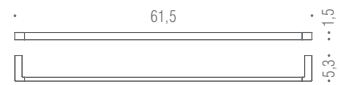

B5011
Porta salvietta
Towel holder