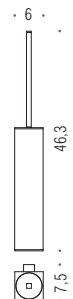

B5007
Porta scopino
Hanging brush holder