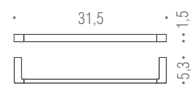

B1643
Porta bicchiere d'appoggio
Standing glass holder

CD137
Appenditutto
Hook

CD127
Appenditutto
Hook

B5012
Porta salvietta doppio a snodo
Double bar towel holder

B5031
Porta salvietta ad anello
Ring towel holder