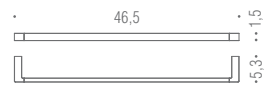

B5010
Porta salvietta
Towel holder