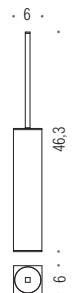

B5006
Porta scopino d'appoggio
Standing brush holder