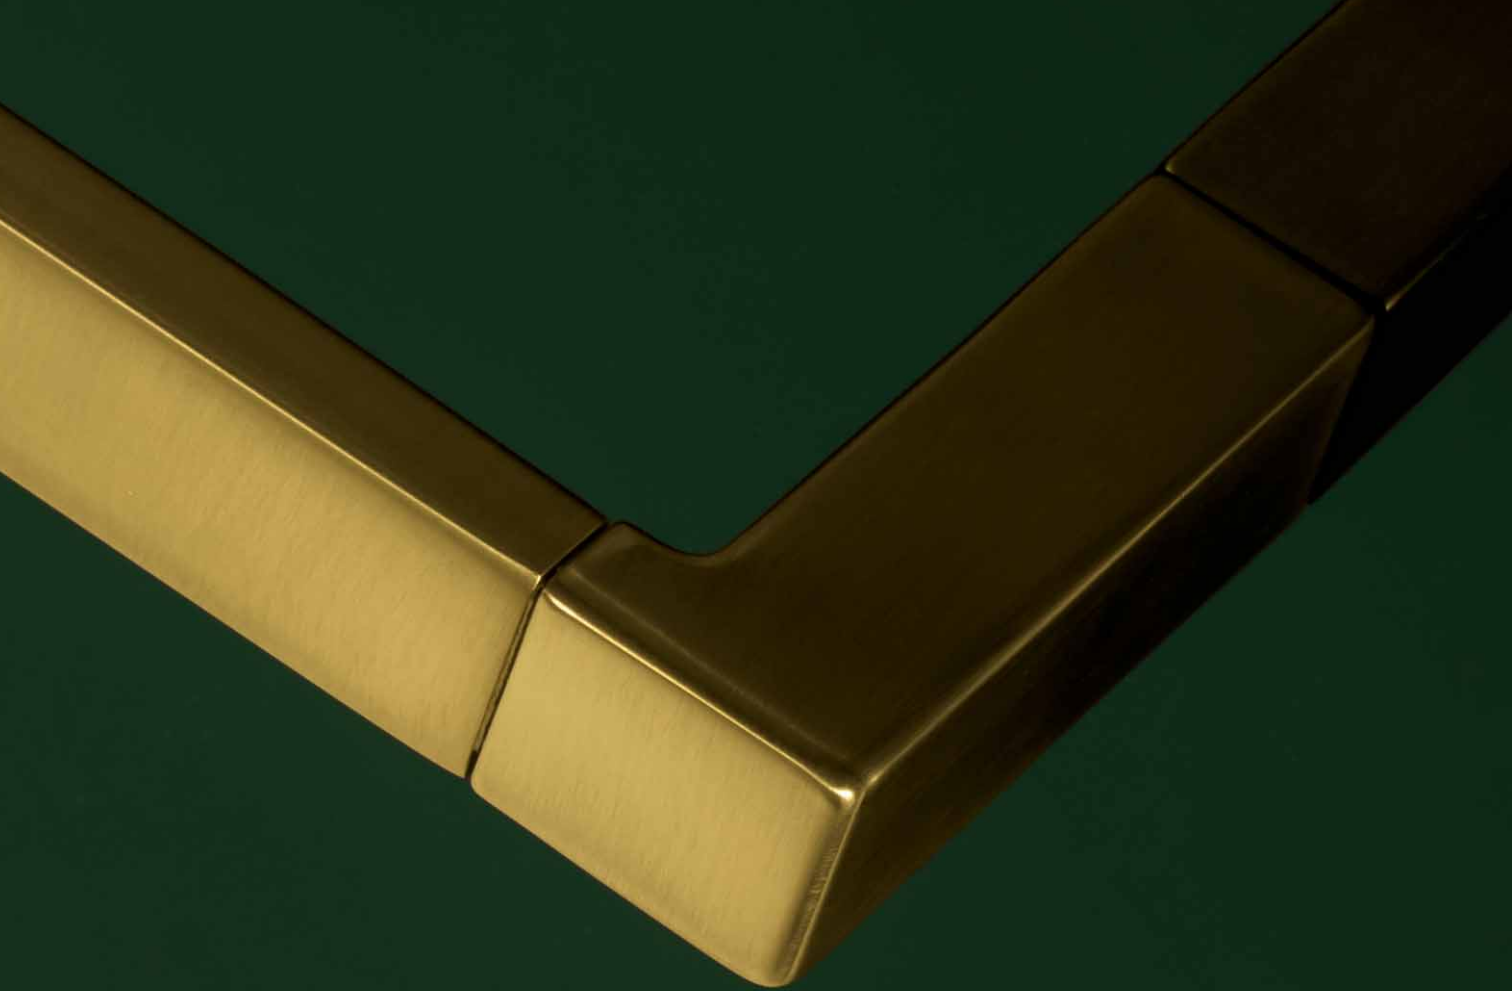

MINI

Colombo Design

COLOMBO[®]
DESIGN

MINIQ
Colombo Design

Lo stile minimale, con soluzioni funzionali e ricercate, è entrato nell'ambiente bagno trasformandolo. Il benessere è protagonista e sono proprio gli accessori bagno a rendere l'atmosfera unica ed esclusiva. Nella collezione di accessori bagno MINIQ, le linee sono pulite, lineari e le finiture sono lucide o opache. Il tutto coglie la perfetta armonia di un design evergreen capace di durare nel tempo. L'essenziale si rivela.

With functional and refined solutions, minimal style has entered and transformed the bathroom space. Wellness plays a key role, and bathroom accessories enable a unique and exclusive atmosphere. In the MINIQ collection, lines are clean, plain, and finishes are polished or matt. The whole is perfectly harmonized in an evergreen design lasting over time. MINIQ: essential is unveiled.