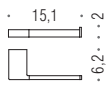

B5008D
Porta rotolo
Paper holder