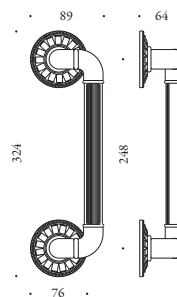

INT
200
1
S

KCR16

● ON
● BR

KIT PS
Passante Singolo
(acciaio-ottone)
Single pull-bolt through
(steel-brass)

5
S

KITPS

● ON
● BR

KIT PA
Passante Accoppiato
(acciaio)
Back to back (steel)

● ON
● BR

KIT PS
Passante Singolo
(acciaio-ottone)
Single pull-bolt through
(steel-brass)

5
S

KITPS

● ON
● BR

KIT PA
Passante Accoppiato
(acciaio)
Back to back (steel)

5
S

KITPA

Impero

Maniglione dritto completo
di accessori per il fissaggio
passante singolo
con copridadi interni.
Straight pull handle complete with
single through fixing accessories
and internal bolts.

i Per la versione passante accoppiato
verrà fornito in abbinamento,
solo su ordinazione,
l'articolo KIM16PA.
For back to back version the article
KIM16PA will be supplied
for coupling orders only.

INT
248
1
S

KIM16

● ON
● BR
● AG

Maniglione zancato completo di
accessori per il fissaggio
passante singolo
con copridadi interni.
Off set pull handle complete with
single through fixing accessories
and internal bolts.