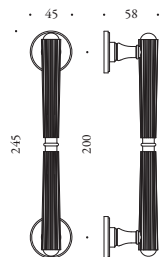

Maniglioni *Pulls*

materiale: ottone
material: brass

Byblos KBY26
OLV Ottone lucido verniciato
Lacquered polished brass

Byblos KBY16
BSV Bronzo satinato verniciato
Lacquered satin bronze

Capri

Maniglione dritto
privo di kit di fissaggio PS e PA
da acquistare separatamente
Straight pull handle.
Pulls price with PS and PA fixing kit
NOT included to be purchased
separately.

INT
200
1
S

KCR16

● ON
● BR

KIT PS
Passante Singolo
(acciaio-ottone)
Single pull-bolt through
(steel-brass)

5
S

KITPS

● ON
● BR

KIT PA
Passante Accoppiato
(acciaio)
Back to back (steel)