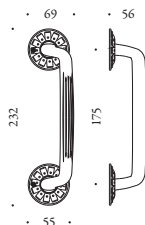

KIM26

● ON
● BR
● AG

Maniglioni *Pulls*

materiale: ottone
material: brass

Capri KCR26
BR Bronzo non verniciato
Bronze not lacquered

Capri KCR16
ON Ottone naturale non verniciato
Natural brass not lacquered

Impero KIM16
ON Ottone naturale non verniciato
Natural brass not lacquered

Impero KIM26
ON Ottone naturale non verniciato
Natural brass not lacquered

Louis XVI

Maniglione dritto completo di accessori per il fissaggio non passante (con viti a vista).
Straight pull handle complete with surface fixing kit (with exposed screws).

INT
175

KLU16NP

Maniglione zancato completo di accessori per il fissaggio non passante (con viti a vista).
Off set pull handle complete with surface fixing kit (with exposed screws).

INT
175

KLU26NP

Maniglione dritto completo di accessori per il fissaggio passante singolo con copridadi interni.
Straight pull handle complete with single through fixing accessories and internal bolts.

INT
175

KLU16PS

Maniglione dritto completo di accessori per il fissaggio passante singolo con copridadi interni.
Off set pull handle complete with single through fixing accessories and internal bolts.

INT
175