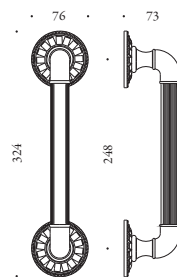

INT
200
1
S

KCR16

● ON
● BR

KIT PS
Passante Singolo
(acciaio-ottone)
Single pull-bolt through
(steel-brass)

5
S

KITPS

● ON
● BR

KIT PA
Passante Accoppiato
(acciaio)
Back to back (steel)

5
S

KITPA

Maniglione dritto
privo di kit di fissaggio PS e PA
da acquistare separatamente
Straight pull handle.
Pulls price with PS and PA fixing kit
NOT included to be purchased
separately.

INT
300
1
S

KCR26

● ON
● BR

KIT PS
Passante Singolo
(acciaio-ottone)
Single pull-bolt through
(steel-brass)

5
S

KITPS

● ON
● BR

KIT PA
Passante Accoppiato
(acciaio)
Back to back (steel)

5
S

KITPA

Impero

Maniglione dritto completo
di accessori per il fissaggio
passante singolo
con copridadi interni.
Straight pull handle complete with
single through fixing accessories
and internal bolts.

i Per la versione passante accoppiato
verrà fornito in abbinamento,
solo su ordinazione,
l'articolo KIM16PA.
For back to back version the article
KIM16PA will be supplied
for coupling orders only.