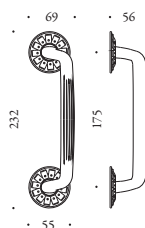

Impero KIM16
ON Ottone naturale non verniciato
Natural brass not lacquered

Impero KIM26
ON Ottone naturale non verniciato
Natural brass not lacquered

Louis XVI

Maniglione dritto completo di accessori per il fissaggio non passante (con viti a vista).
Straight pull handle complete with surface fixing kit (with exposed screws).

INT
175

KLU16NP

Maniglione zancato completo di accessori per il fissaggio non passante (con viti a vista).
Off set pull handle complete with surface fixing kit (with exposed screws).

INT
175

KLU26NP

Maniglione dritto completo di accessori per il fissaggio passante singolo con copridadi interni.
Straight pull handle complete with single through fixing accessories and internal bolts.

INT
175

KLU16PS

Maniglione dritto completo di accessori per il fissaggio passante singolo con copridadi interni.
Off set pull handle complete with single through fixing accessories and internal bolts.

INT
175