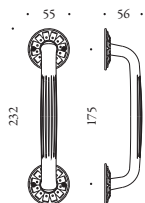

KIM26

● ON
● BR
● AG

Maniglioni *Pulls*

materiale: ottone
material: brass

Capri KCR26
BR Bronzo non verniciato
Bronze not lacquered

Capri KCR16
ON Ottone naturale non verniciato
Natural brass not lacquered

Impero KIM16
ON Ottone naturale non verniciato
Natural brass not lacquered

Impero KIM26
ON Ottone naturale non verniciato
Natural brass not lacquered

Louis XVI

Maniglione dritto completo di accessori per il fissaggio non passante (con viti a vista).
Straight pull handle complete with surface fixing kit (with exposed screws).