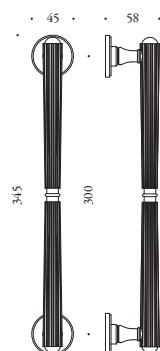

Maniglioni *Pulls*

materiale: ottone
material: brass

Byblos KBY26
OLV Ottone lucido verniciato
Lacquered polished brass

Byblos KBY16
BSV Bronzo satinato verniciato
Lacquered satin bronze

Capri

Maniglione dritto
privo di kit di fissaggio PS e PA
da acquistare separatamente
Straight pull handle.
Pulls price with PS and PA fixing kit
NOT included to be purchased
separately.

INT
200
1
S

KCR16

● ON
● BR

KIT PS
Passante Singolo
(acciaio-ottone)
Single pull-bolt through
(steel-brass)

5
S

KITPS

● ON
● BR

KIT PA
Passante Accoppiato
(acciaio)
Back to back (steel)

5
S

KITPA

Maniglione dritto
privo di kit di fissaggio PS e PA
da acquistare separatamente
Straight pull handle.
Pulls price with PS and PA fixing kit
NOT included to be purchased
separately.

INT
300
1
S

KCR26