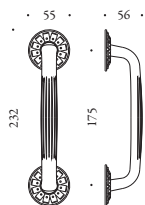

INT
175

KLU16NP

Maniglione zancato completo di accessori per il fissaggio non passante (con viti a vista).
Off set pull handle complete with surface fixing kit (with exposed screws).

INT
175

KLU26NP

Maniglione dritto completo di accessori per il fissaggio passante singolo con copridadi interni.
Straight pull handle complete with single through fixing accessories and internal bolts.

INT
175

KLU16PS

Maniglione dritto completo di accessori per il fissaggio passante singolo con copridadi interni.
Off set pull handle complete with single through fixing accessories and internal bolts.

INT
175