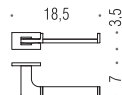

B1612
Porta salvietta doppio a snodo
Double bar towel holder

LC27
Appenditutto
Hook

LC37
Appenditutto
Hook

B1631
Porta salvietta ad anello
Ring towel holder

B1687
Rack porta salvietta
Rack towel holder

B1608
Porta rotolo
Paper holder