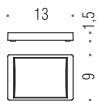

LOOK

Design: Luca Colombo

B9317
Spandisapone (L 0,31) d'appoggio
Standing soap dispenser