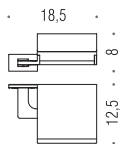

B1612
Porta salvietta doppio a snodo
Double bar towel holder

LC27
Appenditutto
Hook

LC37
Appenditutto
Hook

B1631
Porta salvietta ad anello
Ring towel holder

B1687
Rack porta salvietta
Rack towel holder

B1608
Porta rotolo
Paper holder