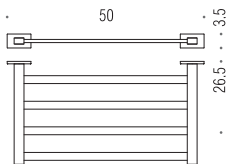

B1612
Porta salvietta doppio a snodo
Double bar towel holder

LC27
Appenditutto
Hook

LC37
Appenditutto
Hook

B1631
Porta salvietta ad anello
Ring towel holder

B1687
Rack porta salvietta
Rack towel holder

B1608
Porta rotolo
Paper holder