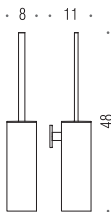

Materiale
Material

Ottone / Cromall®
Brass / Cromall®

Accessori con fissaggio vite e tassello
Accessories with screw and plug fixing

Finiture
Finishes

Complemento
Complement