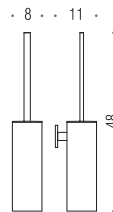

Materiale
Material

Ottone / Cromall®
Brass / Cromall®

Accessori con fissaggio vite e tassello
Accessories with screw and plug fixing

Finiture
Finishes

Complemento
Complement

B1607
Porta scopino
Hanging brush holder