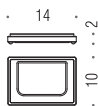

LOOK

Design: Luca Colombo