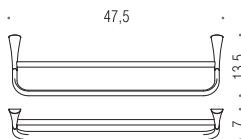

B2888
Porta salvietta doppio
Double towel holder

B2842
Porta sapone d'appoggio
Standing soap dish holder