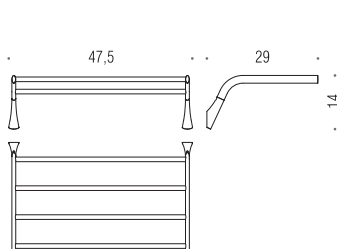

B2841
Porta bicchiere d'appoggio
Standing glass holder

B9319
Spandisapone (L 0,23) d'appoggio
Standing soap dispenser

B2888
Porta salvietta doppio
Double towel holder

B2842
Porta sapone d'appoggio
Standing soap dish holder

B2843
Porta oggetti da bagno
Bathroom basket

B2887
Rack porta salvietta
Rack towel holder

B2807
Porta scopino
Hanging brush holder

B2806
Porta scopino d'appoggio
Standing brush holder