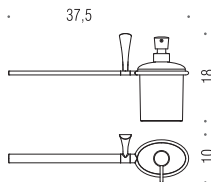

B2813
Porta salvietta doppio a snodo
Double bar towel holder

B2809
Porta salvietta
Towel holder

B2810
Porta salvietta
Towel holder

B2811
Porta salvietta
Towel holder

B2808
Porta rotolo
Paper holder

B2891
Porta rotolo coperto
Paper holder with cover

Accessori d'appoggio
Free-standing accessories

B2874S
**Spandisapone (L 0,23) e porta
salvietta per bidet sinistro**
Left soap dispenser and towel
holder for bidet

B2840
Porta sapone d'appoggio
Standing soap dish holder