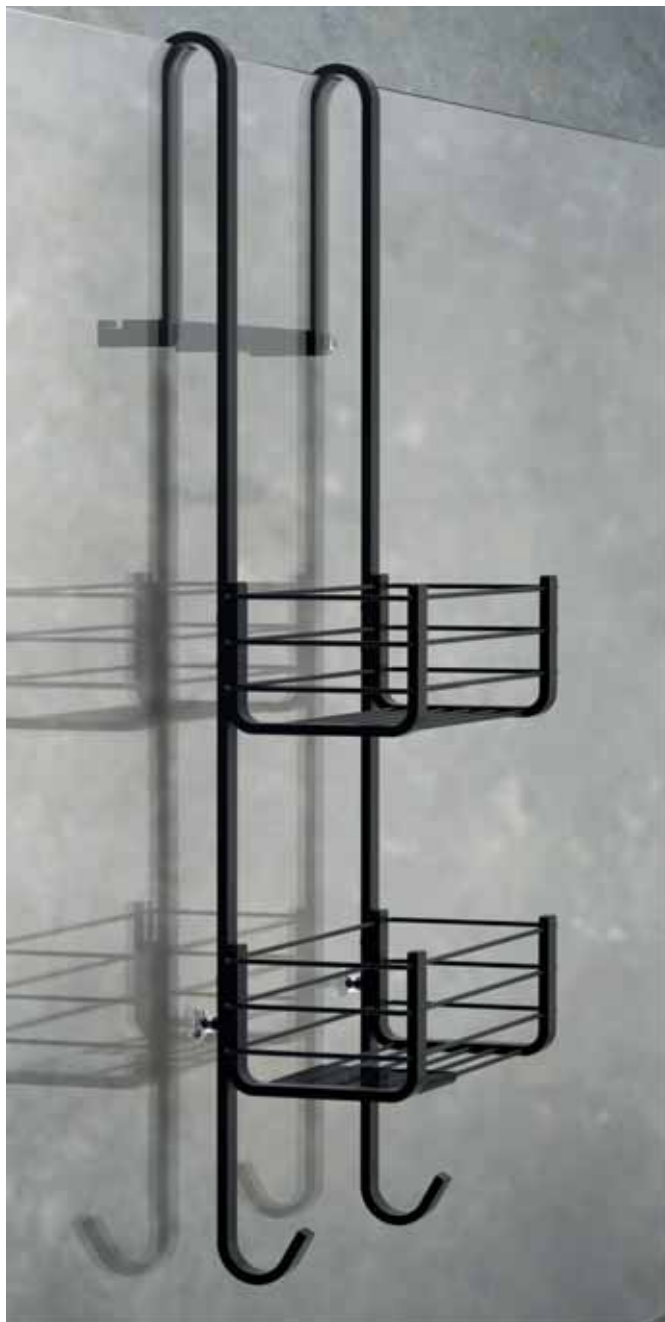

CAVALLETTI E SEDILI

UNIVERSAL RACKS AND SEATS

B9634

B9634

B9635

B9710

B9658

B9638 + B9636

B9639 + B9656

Complementi di arredo universali, eleganti ma soprattutto funzionali, per una zona doccia full-optional, pratica e comoda.

Universal, elegant and functional furnishing objects, for a full-optional, handy and comfortable shower area.

B9639 + B9643

B9637

CAVALLETTI E SEDILI

UNIVERSAL RACKS AND SEATS

B9634
“Cavalletto” porta oggetti
universale per box doccia
Universal rack for shower-box

Larghezza profilo doccia max 25mm
Thickness profile shower box max 25mm

B9635
“Cavalletto” porta oggetti
universale per box doccia
Universal rack for shower-box

Larghezza profilo doccia max 25mm
Thickness profile shower box max 25mm

B9710
Porta oggetti universale
GIPSY per box doccia
GIPSY universal shelf for shower-box