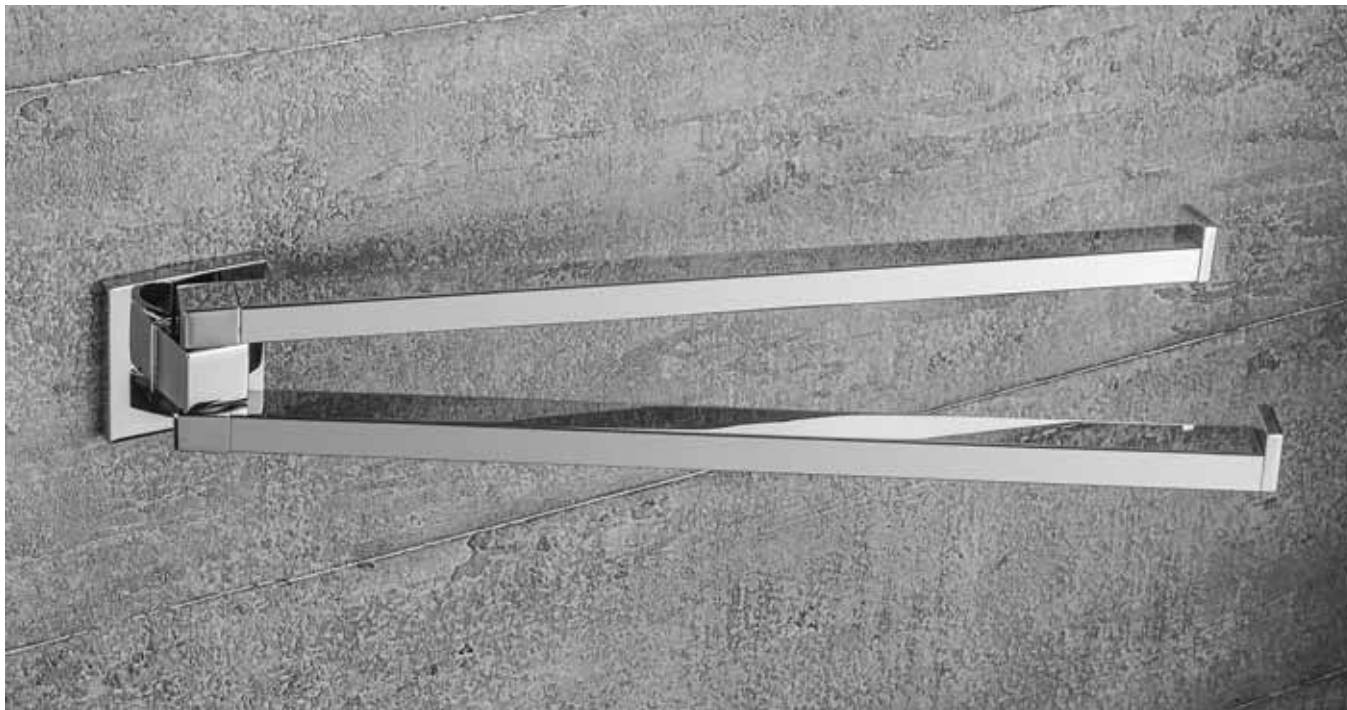

B3709
B3710
B3711

B3712