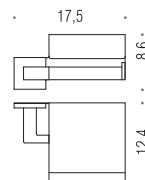

B3791
Porta rotolo coperto
Paper holder with cover