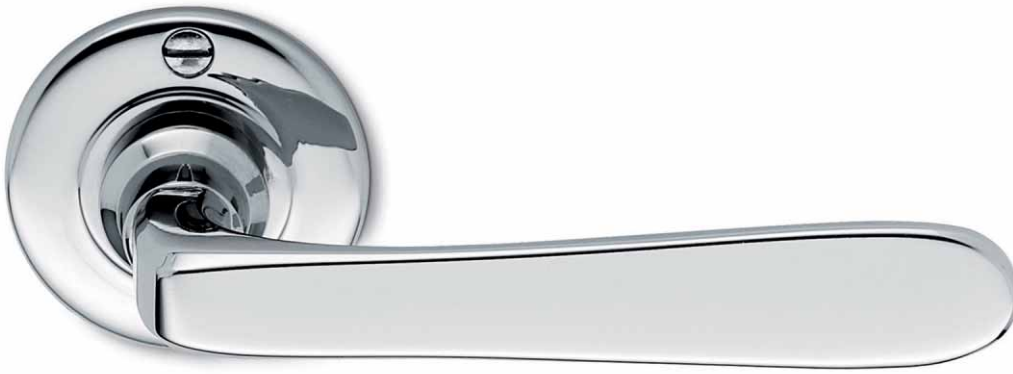

OTTORINO RESPIGHI

4 LIRICHE

PER CANTO E PIANOFO

RICOR

Palatino

*La porta girava quasi da sola;
e la maniglia, liscia al tatto,
aveva la dolcezza e come l'intesa
di una mano nella sua mano.*

*Gustave Flaubert,
L'educazione sentimentale (1869)*

*The door almost opened of its own
accord; and the handle, smooth to
the touch, gave him the sensation
of friendly and, as it were,
intelligent fingers clasping his.*

*Gustave Flaubert,
Sentimental education (1869)*

Palatino

materiale: ottone
material: brass

NI Nichel naturale non verniciato
Natural nickel not lacquered

ON Ottone naturale non verniciato
Natural brass not lacquered

BR Bronzo non verniciato
Bronze not lacquered