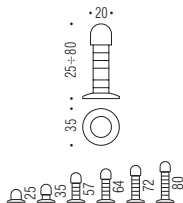

Design: Colombo Design

Il gommino è di colore nero.
Black rubber ring.

CD 112

OL - OM - CR - CM - NI
BR - BA - NM - BI

Design: Colombo Design

Regolabile in altezza da 25 a 80mm,
il gommino superiore è di colore nero.
Adjustable from 25 to 80mm black rubber
tops.

CD 312

OL - CM