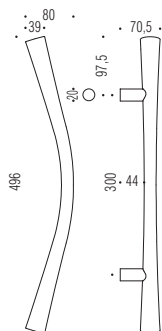

HPS - HPS/1 - CR - CM

HPS - HPS/1 - CR - CM

**Maniglioni senza rosette**  
Pulls without roses

**Materiale: Ottone**  
Material: Brass

FINITURA GARANTITA 10 ANNI  
**10**  
FINISHING 10 YEARS WARRANTY

FINITURA GARANTITA 30 ANNI  
**30**  
FINISHING 30 YEARS WARRANTY

# ZEN

**CB 46** Design:  
Bartoli Design

**HPS**  
Zirconium Gold

**CR**  
Cromo  
Chrome

**HPS/1**  
Zirconium  
stainless-steel

**CM**  
Cromat  
Matt chrome

**CB 46 A**

**CB 46 B**

HPS - HPS/1 - CR - CM

HPS - HPS/1 - CR - CM

**Maniglioni senza rosette**  
Pulls without roses

**Materiale: Ottone**  
Material: Brass