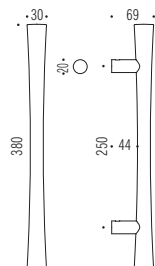

# ZEN

**CB 36** Design:  
Bartoli Design

**HPS**  
Zirconium Gold

**CR**  
Cromo  
Chrome

**HPS/1**  
Zirconium  
stainless-steel

**CM**  
Cromat  
Matt chrome

**CB 36 A**

**CB 36 B**

HPS - HPS/1 - CR - CM

HPS - HPS/1 - CR - CM

**Maniglioni senza rosette**  
Pulls without roses

**Materiale: Ottone**  
Material: Brass

FINITURA GARANTITA 10 ANNI  
**10**  
FINISHING 10 YEARS WARRANTY

FINITURA GARANTITA 30 ANNI  
**30**  
FINISHING 30 YEARS WARRANTY

# ZEN

**CB 46** Design:  
Bartoli Design

**HPS**  
Zirconium Gold

**CR**  
Cromo  
Chrome

**HPS/1**  
Zirconium  
stainless-steel

**CM**  
Cromat  
Matt chrome

**CB 46 A**

**CB 46 B**

HPS - HPS/1 - CR - CM

HPS - HPS/1 - CR - CM

**Maniglioni senza rosette**  
Pulls without roses

**Materiale: Ottone**  
Material: Brass