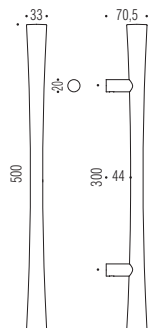

# ZEN

**CB 36** Design:  
Bartoli Design

**HPS**  
Zirconium Gold

**CR**  
Cromo  
Chrome

**HPS/1**  
Zirconium  
stainless-steel

**CM**  
Cromat  
Matt chrome

**CB 36 A**

**CB 36 B**

HPS - HPS/1 - CR - CM

HPS - HPS/1 - CR - CM

**Maniglioni senza rosette**  
Pulls without roses

**Materiale: Ottone**  
Material: Brass

FINITURA GARANTITA 10 ANNI  
**10**  
FINISHING 10 YEARS WARRANTY

FINITURA GARANTITA 30 ANNI  
**30**  
FINISHING 30 YEARS WARRANTY

# ZEN

**CB 46** Design:  
Bartoli Design

**HPS**  
Zirconium Gold

**CR**  
Cromo  
Chrome

**HPS/1**  
Zirconium  
stainless-steel

**CM**  
Cromat  
Matt chrome

**CB 46 A**

**CB 46 B**

HPS - HPS/1 - CR - CM

HPS - HPS/1 - CR - CM

**Maniglioni senza rosette**  
Pulls without roses

**Materiale: Ottone**  
Material: Brass