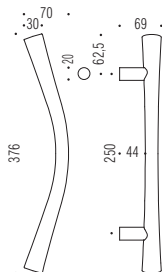

HPS - HPS/1 - CR - CM

HPS - HPS/1 - CR - CM

**Maniglioni senza rosette**  
Pulls without roses

**Materiale: Ottone**  
Material: Brass

FINITURA GARANTITA 10 ANNI  
**10**  
FINISHING 10 YEARS WARRANTY

FINITURA GARANTITA 30 ANNI  
**30**  
FINISHING 30 YEARS WARRANTY

# ZEN

**CB 46** Design:  
Bartoli Design

**HPS**  
Zirconium Gold

**CR**  
Cromo  
Chrome

**HPS/1**  
Zirconium  
stainless-steel

**CM**  
Cromat  
Matt chrome

**CB 46 A**

**CB 46 B**

HPS - HPS/1 - CR - CM

HPS - HPS/1 - CR - CM

**Maniglioni senza rosette**  
Pulls without roses

**Materiale: Ottone**  
Material: Brass