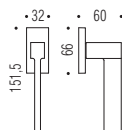

FF 29 BZG 50x50

MM 12 DKF/SM

MM 12 DK0/SM

CR - CM

CR - CM

CR - CM

CR - CM

Materiale: Ottone
Material: Brass