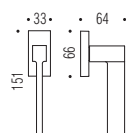

CR - CM

MM 29 BZG 52x52

CR - CM

MM 12 IM

CR - CM

MM 12 DK/SM

CR - CM

MM 12 DK0/SM

CR - CM

Materiale: Ottone
Material: Brass

ZELDA

MM 11 Design:
Jean Marie Massaud

CR
Cromo
Chrome

CM
Cromat
Matt chrome

DKZERO

MM 11 RF-RYF 50x50