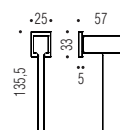

CR - CM

MM 29 BZG 52x52

CR - CM

MM 12 IM

CR - CM

MM 12 DK/SM

CR - CM

MM 12 DK0/SM

CR - CM

Materiale: Ottone
Material: Brass

ZELDA

MM 11 Design:
Jean Marie Massaud

CR
Cromo
Chrome

CM
Cromat
Matt chrome

DKZERO

MM 11 RF-RYF 50x50