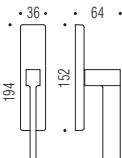

CR - CM

MM 29 BZG 52x52

CR - CM

MM 12 IM

CR - CM

MM 12 DK/SM

CR - CM

MM 12 DK0/SM

CR - CM

Materiale: Ottone
Material: Brass

ZELDA

MM 11 Design:
Jean Marie Massaud

CR
Cromo
Chrome

CM
Cromat
Matt chrome

DKZERO

MM 11 RF-RYF 50x50