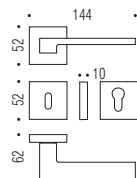

ZELDA

JEAN MARIE MASSAUD

ZELDA

MM 11 Design:
Jean Marie Massaud

CR
Cromo
Chrome

CM
Cromat
Matt chrome

DKZERO

MM 11 R-RY 52x52

CR - CM

MM 29 BZG 52x52

CR - CM

MM 12 IM

CR - CM

MM 12 DK/SM

CR - CM

MM 12 DK0/SM