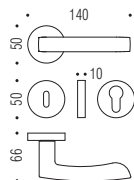

CR
Cromo
Chrome

VM
Vintage Mat

DKZERO

AR 21 R-RY Ø50

CD 49 BZG G Ø50

AR 22 IM

AR 22 DK/SM

AR 22 DK0/SM

OL-HPS/1-CR-CM-VL-VM

OL-HPS/1-CR-CM-VL-VM

OL-HPS/1-CR-CM-VL-VM

OL-HPS/1-CR-CM-VL-VM

CR - CM

Materiale: Ottone
Material: Brass