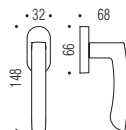

CR
Cromo
Chrome

VM
Vintage Mat

DKZERO

AR 21 R-RY Ø50

CD 49 BZG G Ø50

AR 22 IM

AR 22 DK/SM

AR 22 DK0/SM

OL-HPS/1-CR-CM-VL-VM

OL-HPS/1-CR-CM-VL-VM

OL-HPS/1-CR-CM-VL-VM

OL-HPS/1-CR-CM-VL-VM

CR - CM

Materiale: Ottone
Material: Brass