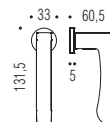

CR
Cromo
Chrome

VM
Vintage Mat

DKZERO

AR 21 R-RY Ø50

CD 49 BZG G Ø50

AR 22 IM

AR 22 DK/SM

AR 22 DK0/SM

OL-HPS/1-CR-CM-VL-VM

OL-HPS/1-CR-CM-VL-VM

OL-HPS/1-CR-CM-VL-VM

OL-HPS/1-CR-CM-VL-VM

CR - CM

Materiale: Ottone
Material: Brass