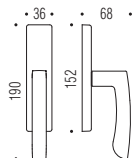

CR
Cromo
Chrome

VM
Vintage Mat

DKZERO

AR 21 R-RY Ø50

CD 49 BZG G Ø50

AR 22 IM

AR 22 DK/SM

AR 22 DK0/SM

OL-HPS/1-CR-CM-VL-VM

OL-HPS/1-CR-CM-VL-VM

OL-HPS/1-CR-CM-VL-VM

OL-HPS/1-CR-CM-VL-VM

CR - CM

Materiale: Ottone
Material: Brass