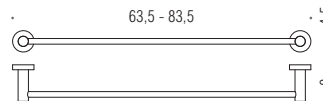

P L U S

Design: Piet Billekens

Cromall®
Cromall®

GM
Grafite Mat

GL
Grafite

VM
Vintage Mat

VL
Vintage

OM
Orimat

HPS/SS
HPS
Stainless-Steel

VT
Vetro
trasparente
Transparent glass