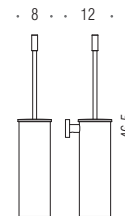

W4992
Porta rotolo fisso
Fixed paper holder