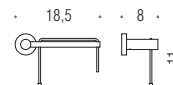

P L U S

Design: Piet Billekens

Cromall®
Cromall®

GM
Grafite Mat

GL
Grafite

VM
Vintage Mat

VL
Vintage

OM
Orimat

HPS/SS
HPS
Stainless-Steel

VT
Vetro
trasparente
Transparent glass

W4911 - W4912
Porta salvietta
Towel holder