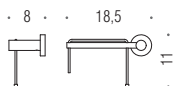

Accessori con fissaggio vite e tassello
Accessories with screw and plug fixing

Accessori con fissaggio ad incollo con biadesivo
Accessories with double-sided adhesive tape fixing

Accessori d'appoggio
Free-standing accessories

**Direzione destra
o sinistra modificabile
dal cliente**
End user may modify
left or right direction

Reversible
Reversible