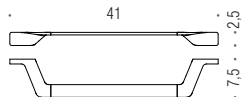

LOOK

Design: Luca Colombo

Ottone / Cromall®
Brass / Cromall®

GM
Grafite Mat

GL
Grafite

VM
Vintage Mat

VL
Vintage

VAN
Vetro acidato
naturale
Natural acid glass