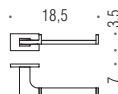

+ Accessori con fissaggio vite e tassello
Accessories with screw and plug fixing

↓ Accessori d'appoggio
Free-standing accessories

B1674
Spandisapone (L 0,31) e porta salvietta per bidet
Soap dispenser and towel holder for bidet