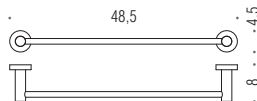

P L U S

Design: Piet Billekens

Cromall®
Cromall®

GM
Grafite Mat

GL
Grafite

VM
Vintage Mat

VL
Vintage

OM
Orimat

HPS/SS
HPS
Stainless-Steel

VT
Vetro
trasparente
Transparent glass

W4909
Porta salvietta
Towel holder