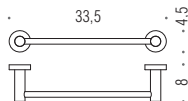

B523M
Ghiera con bi-adesivo **OPTIONAL**
Ring with adhesive

W4931
Porta salvietta ad anello
Ring towel holder

W4913
Porta salvietta doppio a snodo
Double bar towel holder

W4917
Appenditutto
Hook

W4990
Porta rotolo doppio
Double Paper holder