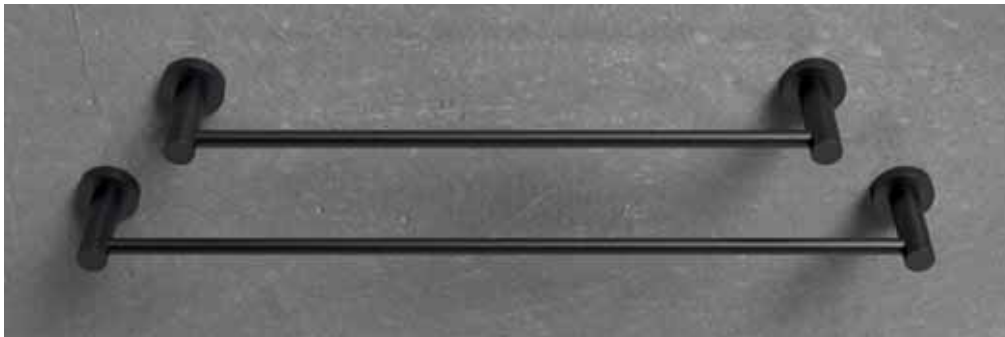

W4910 GM - W4911 GM