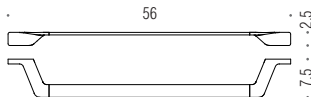

B1612
Porta salvietta doppio a snodo
Double bar towel holder

LC27
Appenditutto
Hook

LC37
Appenditutto
Hook

B1609
Porta salvietta
Towel holder

B1610
Porta salvietta
Towel holder

B1611
Porta salvietta
Towel holder