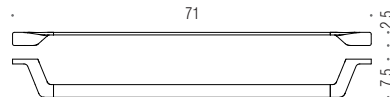

B1612
Porta salvietta doppio a snodo
Double bar towel holder

LC27
Appenditutto
Hook

LC37
Appenditutto
Hook

B1609
Porta salvietta
Towel holder

B1610
Porta salvietta
Towel holder

B1611
Porta salvietta
Towel holder