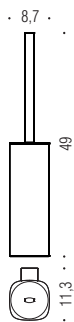

Accessori con fissaggio vite e tassello
Accessories with screw and plug fixing

Accessori d'appoggio
Free-standing accessories