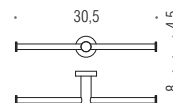

B523M
Ghiera con bi-adesivo **OPTIONAL**
Ring with adhesive

W4931
Porta salvietta ad anello
Ring towel holder

W4913
Porta salvietta doppio a snodo
Double bar towel holder

W4917
Appenditutto
Hook

W4990
Porta rotolo doppio
Double Paper holder