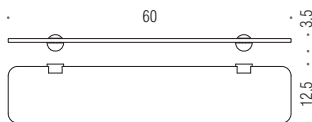

Reversible
Reversible