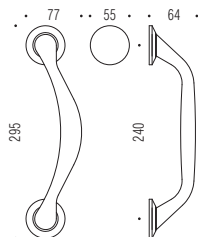

NICE

CB 26 Design:
Carlo Bartoli

HPS
Zirconium Gold

OL
Oroplus

CM/CR
Cromat/Cromo
Matt chrome/Chrome

CB 26

HPS - OL - CM/CR

Maniglioni con rosette
Pulls with roses