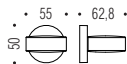

MAPO

RM 15 Design:
Mauro Ronchi

CR
Cromo
Chrome

CM
Cromat
Matt chrome

NM RAL 9005
Neromat
Matt Black

RM 15

CR - CM - NM

Materiale: Ottone
Material: Brass