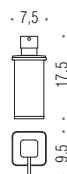

**B6233**  
Porta oggetti da doccia e vasca  
Basket for shower and bath

**B6207**  
Porta scopino  
Brush holder

**B6227**  
Porta scopino in ABS  
ABS hanging brush holder

Design: Luca Colombo

**B6240**  
Porta sapone d'appoggio  
Standing soap dish holder

**B6241**  
Porta bicchiere d'appoggio  
Standing glass holder

**B9322**  
Spandisapone (L 0,28) d'appoggio  
Standing soap dispenser

**B6242**  
Porta spugna d'appoggio  
Standing sponge dish

**Materiale**  
Material