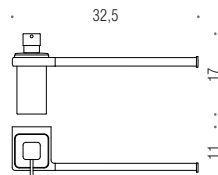

**B9321**  
Spandisapone (L 0,28)  
Soap dispenser

**B6274**  
Spandisapone (L 0,28)  
e porta salvietta per bidet  
Soap dispenser  
and towel holder for bidet

**B6203**  
Porta spugna  
Sponge dish

**B6231**  
Porta salvietta ad anello  
Ring towel holder