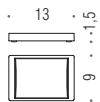

# LOOK

Design: Luca Colombo

**B1640**  
Porta sapone d'appoggio  
Standing soap dish holder

**B1641**  
Porta bicchiere d'appoggio  
Standing glass holder

**B9317**  
Spandisapone (L 0,31) d'appoggio  
Standing soap dispenser