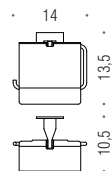

B2931
Porta salvietta ad anello
Ring towel holder

LC67
Appenditutto
Hook

B2911
Porta salvietta
Towel holder

B2908
Porta rotolo
Paper holder

B2991
Porta rotolo coperto
Paper holder with cover

**Direzione destra o sinistra
modificabile dal cliente**
End user may modify
left or right direction