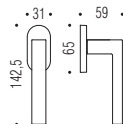

CR - CM

CR - CM

CR - CM