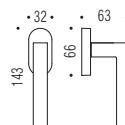

ELLE

BARTOLI DESIGN

ELLE

BD 11 Design:
Bartoli Design

CR
Cromo
Chrome

GL
Grafite
Graphite

CM
Cromat
Matt chrome

GM
Grafite Mat
Matt graphite

BD 11 R-RY Ø50

CD 49 BZG G Ø50

BD 12 IM

BD 12 DK/SM

CR - CM - GL - GM

CR - CM - GL - GM

CR - CM - GL - GM

CR - CM - GL - GM

Materiale: Ottone/Cromall®
Material: Brass/Cromall®

ELLE

BD 11 Design:
Bartoli Design

CR
Cromo
Chrome

CM
Cromat
Matt chrome

BD 11 RF-RYF Ø50

FF 19 BZG Ø50

BD 12 DKF/SM