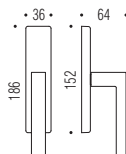

ELLE

BARTOLI DESIGN

ELLE

BD 11 Design:
Bartoli Design

CR
Cromo
Chrome

GL
Grafite
Graphite

CM
Cromat
Matt chrome

GM
Grafite Mat
Matt graphite

BD 11 R-RY Ø50

CD 49 BZG G Ø50

BD 12 IM

BD 12 DK/SM

CR - CM - GL - GM

CR - CM - GL - GM

CR - CM - GL - GM

CR - CM - GL - GM

Materiale: Ottone/Cromall®
Material: Brass/Cromall®

ELLE

BD 11 Design:
Bartoli Design

CR
Cromo
Chrome

CM
Cromat
Matt chrome

BD 11 RF-RYF Ø50

FF 19 BZG Ø50

BD 12 DKF/SM