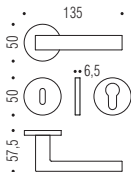

ELLE

BD 11 Design:
Bartoli Design

CR
Cromo
Chrome

CM
Cromat
Matt chrome

BD 11 RF-RYF Ø50

FF 19 BZG Ø50

BD 12 DKF/SM

CR - CM

CR - CM

CR - CM