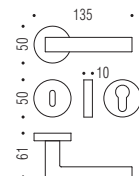

ELLE

BARTOLI DESIGN

ELLE

BD 11 Design:
Bartoli Design

CR
Cromo
Chrome

GL
Grafite
Graphite

CM
Cromat
Matt chrome

GM
Grafite Mat
Matt graphite

BD 11 R-RY Ø50

CD 49 BZG G Ø50

BD 12 IM

BD 12 DK/SM

CR - CM - GL - GM

CR - CM - GL - GM

CR - CM - GL - GM

CR - CM - GL - GM

Materiale: Ottone/Cromall®
Material: Brass/Cromall®

ELLE

BD 11 Design:
Bartoli Design

CR
Cromo
Chrome

CM
Cromat
Matt chrome

BD 11 RF-RYF Ø50

FF 19 BZG Ø50

BD 12 DKF/SM