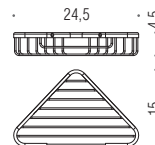

B2734
Angolare semplice
Single corner basket