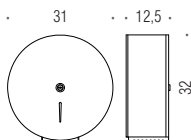

B9983N
Distributore per rotoli di carta
igienica con serratura di sicurezza
- acciaio inox. Dimensioni max rotolo
inseribile: diametro 300mm
Stainless steel toilet roll dispenser with safety lock. Maximum dimensions of inserted roll: 300 mm diameter