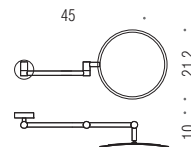

Finiture
Finishes

+ Accessori con fissaggio vite e tassello
Accessories with screw and plug fixing

↓ Accessori d'appoggio
Free-standing accessories

! Articolo ad esaurimento scorte magazzino
Discontinued item, deliveries only as long as supply lasts.

3W	V_{out} 12V DC	240V-60Hz	CE	IP44	□	A

3W	V_{out} 12V DC	230V-50Hz	CE	IP44	□	A

□	25W MAX	220V-60Hz	E14	CE	IP21	□