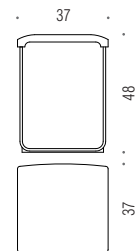

B9721
Maniglione da vasca
Bath grab-bar
conforme - it complies with
UNI 11064:2003

B9722
Maniglione da vasca
con porta sapone reversibile
Bath grab-bar with reversible soap shelf
conforme - it complies with
UNI 11064:2003

B9733
Maniglione da vasca
Bath grab-bar
conforme - it complies with
UNI 11064:2003

B9734
Maniglione da vasca
Bath grab-bar
conforme - it complies with
UNI 11064:2003

B9735
Maniglione da vasca
Bath grab-bar
conforme - it complies with
UNI 11064:2003

Utilizzabile all'interno
della cabina doccia
Item can be placed
inside a shower cabin

B9955
SIT Sgabello. Seduta: in ABS bianco
Struttura: in alluminio verniciato
con polvereepossidica grigia
SIT Seat. Seat: white ABS. Frame: grey
epoxy powder coated aluminium