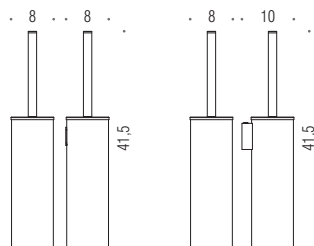

B3707
Porta scopino
da parete
Wall mounted
brush holder

B2706
Porta scopino
d'appoggio
Standing
brush holder

Versione d'appoggio
Standing version

Versione da parete
Hanging version

B9706
SMART Porta scopino d'appoggio e/o da parete,
con ciuffo di ricambio incluso
Free standing and/or wall mounted brush holder with
spare brush included