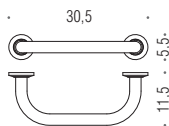

B9969
Cestino gettacarte
in ABS (L 10)
ABS paper basket

Finiture
Finishes

Accessori con fissaggio vite e tassello
Accessories with screw and plug fixing

Accessori d'appoggio
Free-standing accessories

B9720
Maniglione da vasca
Bath grab-bar
conforme - it complies with
UNI 11064:2003

B9721
Maniglione da vasca
Bath grab-bar
conforme - it complies with
UNI 11064:2003

B9722
Maniglione da vasca
con porta sapone reversibile
Bath grab-bar with reversible soap shelf
conforme - it complies with
UNI 11064:2003