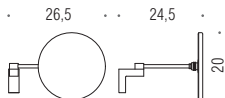

+ Accessori con fissaggio vite e tassello
Accessories with screw and plug fixing

↓ Accessori d'appoggio
Free-standing accessories

! Articolo ad esaurimento scorte magazzino
Discontinued item, deliveries only as long as supply lasts.