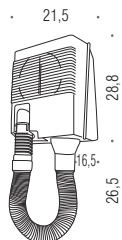

B9973

Asciugacapelli da parete con tubo flessibile
Wall mounted hair dryer
with flexible tube

700W	220-240V	50-60Hz	☐