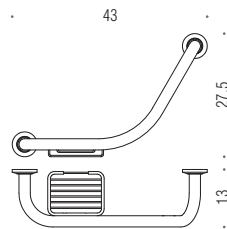

B9969
Cestino gettacarte
in ABS (L 10)
ABS paper basket

Finiture
Finishes

Accessori con fissaggio vite e tassello
Accessories with screw and plug fixing

Accessori d'appoggio
Free-standing accessories

B9720
Maniglione da vasca
Bath grab-bar
conforme - it complies with
UNI 11064:2003

B9721
Maniglione da vasca
Bath grab-bar
conforme - it complies with
UNI 11064:2003

B9722
Maniglione da vasca
con porta sapone reversibile
Bath grab-bar with reversible soap shelf
conforme - it complies with
UNI 11064:2003