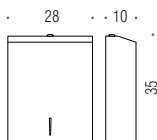

B9960N
Distributore di salviette di carta
con serratura di sicurezza - acciaio inox.
Capienza max fogli carta piegata a «C»,
400 salviette, misura 220x95mm
Stainless steel paper tissue dispenser with safety lock. Maximum capacity of "C" folded paper sheets, 400 tissues, 220x95mm size