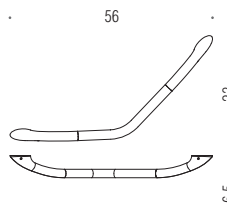

B9735
Maniglione da vasca
Bath grab-bar
conforme - it complies with
UNI 11064:2003