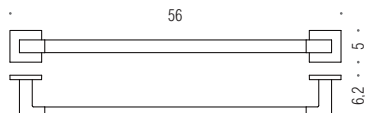

B3731
Porta salvietta ad anello
Ring towel holder

B3712
Porta salvietta doppio a snodo
Double bar towel holder

LC97
Appenditutto
Hook

B3709
Porta salvietta
Towel holder

B3710
Porta salvietta
Towel holder

B3711
Porta salvietta
Towel holder