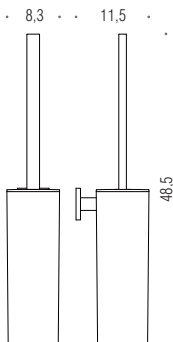

B3707
Porta scopino
Hanging brush holder