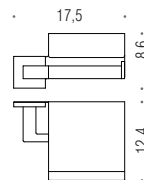

B3791
Porta rotolo coperto
Paper holder with cover