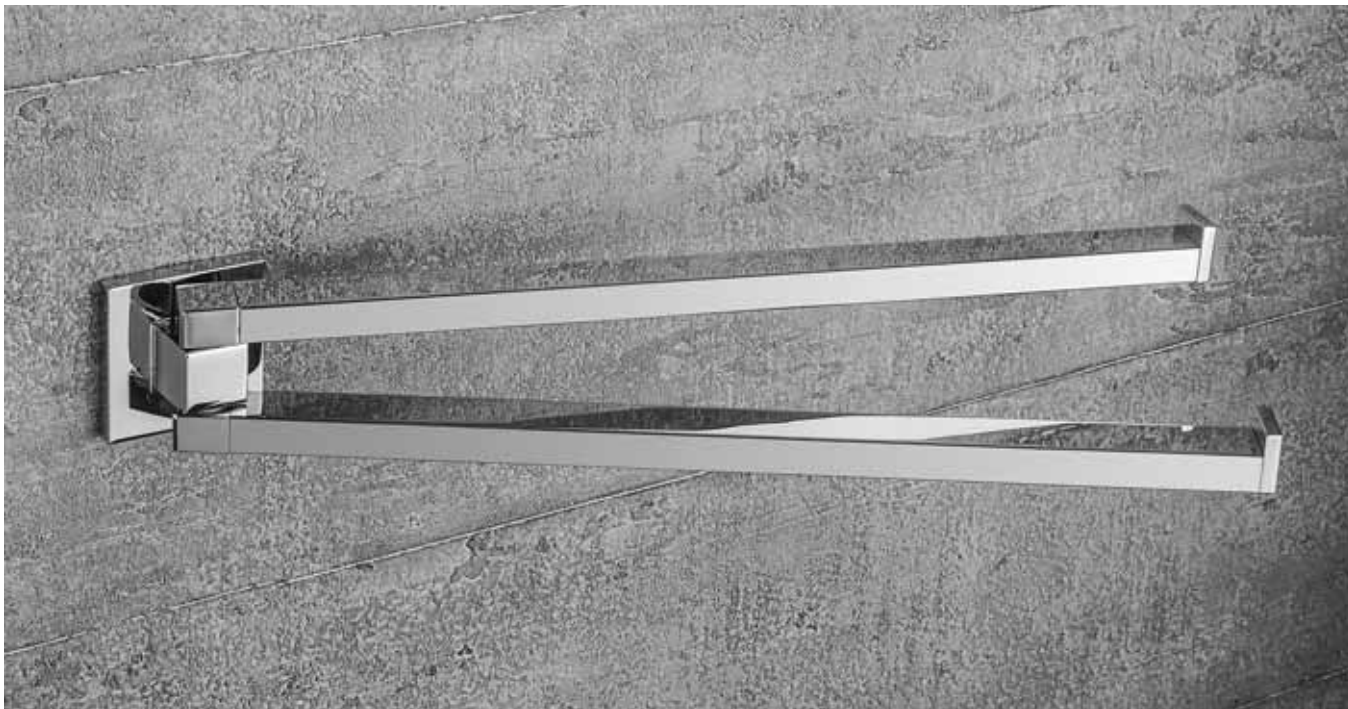

B3709

B3710

B3711

B3712