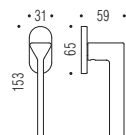

DKZERO

MF 11 R-RY Ø50

MF 19 BZG Ø50

MF 12 1M

MF 12 DK/SM

MF 12 DK0/SM

CR - CM - GL - GM

CR - CM - GL - GM

CR - CM - GL - GM

CR - CM - GL - GM

CR - CM - GM

Materiale: Ottone
Material: Brass