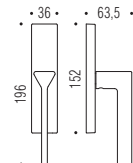

DKZERO

MF 11 R-RY Ø50

MF 19 BZG Ø50

MF 12 1M

MF 12 DK/SM

MF 12 DK0/SM

CR - CM - GL - GM

CR - CM - GL - GM

CR - CM - GL - GM

CR - CM - GL - GM

CR - CM - GM

Materiale: Ottone
Material: Brass