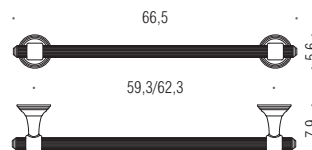

i
Reversibile
Reversible

LC77
Appenditutto
Hook

B3309
Porta salvietta
Towel holder

i
Regolabili
Adjustable

B3310
Porta salvietta
Towel holder

i
Regolabili
Adjustable

B3311
Porta salvietta
Towel holder

i
Regolabili
Adjustable