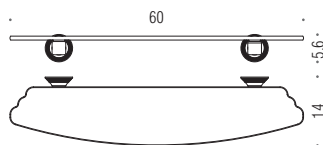

HERMITAGE

Classic Line

i
Reversibile
Reversible

i
Regolabili
Adjustable

i
Regolabili
Adjustable

i
Regolabili
Adjustable