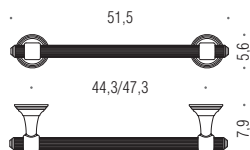

i
Reversibile
Reversible

LC77
Appenditutto
Hook

B3309
Porta salvietta
Towel holder

i
Regolabili
Adjustable

B3310
Porta salvietta
Towel holder

i
Regolabili
Adjustable

B3311
Porta salvietta
Towel holder

i
Regolabili
Adjustable