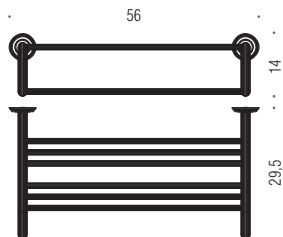

Reversibile
Reversible