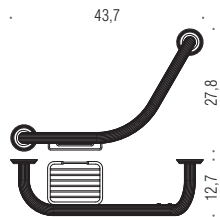

Vetro acidato naturale
Natural acid glass

Accessori con fissaggio vite e tassello
Accessories with screw and plug fixing

B3373
Maniglione da vasca
Bath grab-bar

B3374
Maniglione da vasca
Bath grab-bar

B3375
Maniglione da vasca con porta sapone reversibile
Bath grab-bar with reversible soap shelf

B3376
Maniglione da vasca
Bath grab-bar

B3387
Rack porta salvietta
Rack towel holder

B3308
Porta rotolo
Paper holder

Reversibile
Reversible

B3390
Porta rotolo
Paper holder

B3391
Porta rotolo coperto
Paper holder with cover