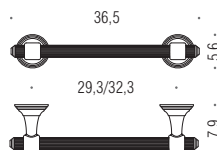

i
Reversibile
Reversible

LC77
Appenditutto
Hook

B3309
Porta salvietta
Towel holder

i
Regolabili
Adjustable

B3310
Porta salvietta
Towel holder

i
Regolabili
Adjustable

B3311
Porta salvietta
Towel holder

i
Regolabili
Adjustable