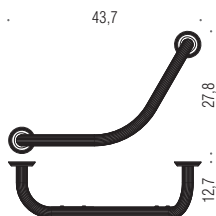

Vetro acidato naturale
Natural acid glass

Accessori con fissaggio vite e tassello
Accessories with screw and plug fixing

B3373
Maniglione da vasca
Bath grab-bar

B3374
Maniglione da vasca
Bath grab-bar

B3375
Maniglione da vasca con porta sapone reversibile
Bath grab-bar with reversible soap shelf

B3376
Maniglione da vasca
Bath grab-bar

B3387
Rack porta salvietta
Rack towel holder

B3308
Porta rotolo
Paper holder

Reversibile
Reversible

B3390
Porta rotolo
Paper holder

B3391
Porta rotolo coperto
Paper holder with cover