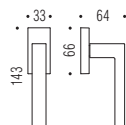

BD 12 IM

CR - CM - GL - GM

BD 22 DK/SM

CR - CM - GL - GM

Materiale: Ottone/Cromall®
Material: Brass/Cromall®

ELLESSE

BD 21 Design:
Bartoli Design

CR
Cromo
Chrome