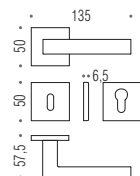

CM
Cromat
Matt chrome

BD 21 RF-RYF 50x50

FF 29 BZG 50x50

BD 22 DKF/SM

CR - CM

CR - CM

CR - CM

Materiale: Ottone/Cromall®
Material: Brass/Cromall®