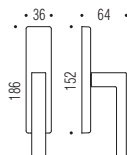

CR
Cromo
Chrome

CM
Cromat
Matt chrome

GL
Grafite
Graphite

GM
Grafite Mat
Matt graphite

BD 21 R-RY 52x52

CR - CM - GL - GM

MM 29 BZG 52x52

CR - CM - GL - GM

BD 12 IM

CR - CM - GL - GM

BD 22 DK/SM

CR - CM - GL - GM

Materiale: Ottone/Cromall®
Material: Brass/Cromall®

ELLESSE

BD 21 Design:
Bartoli Design

CR
Cromo
Chrome