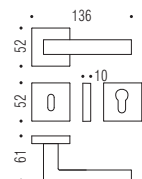

CR
Cromo
Chrome

CM
Cromat
Matt chrome

GL
Grafite
Graphite

GM
Grafite Mat
Matt graphite

BD 21 R-RY 52x52

CR - CM - GL - GM

MM 29 BZG 52x52

CR - CM - GL - GM

BD 12 IM

CR - CM - GL - GM

BD 22 DK/SM

CR - CM - GL - GM

Materiale: Ottone/Cromall®
Material: Brass/Cromall®

ELLESSE

BD 21 Design:
Bartoli Design

CR
Cromo
Chrome