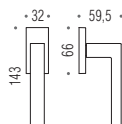

CM
Cromat
Matt chrome

BD 21 RF-RYF 50x50

FF 29 BZG 50x50

BD 22 DKF/SM

CR - CM

CR - CM

CR - CM

Materiale: Ottone/Cromall®
Material: Brass/Cromall®