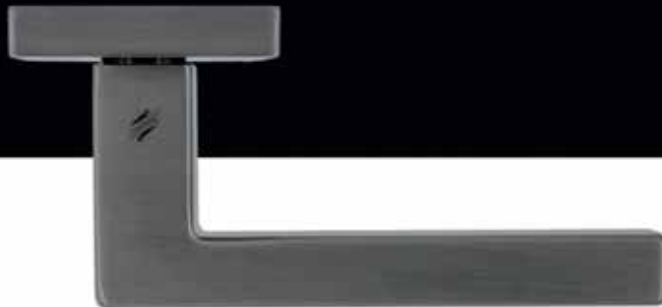

BD 12 IM

CR - CM - GL - GM

BD 22 DK/SM

CR - CM - GL - GM

Materiale: Ottone/Cromall®
Material: Brass/Cromall®

ELLESSE

BD 21 Design:
Bartoli Design

CR
Cromo
Chrome